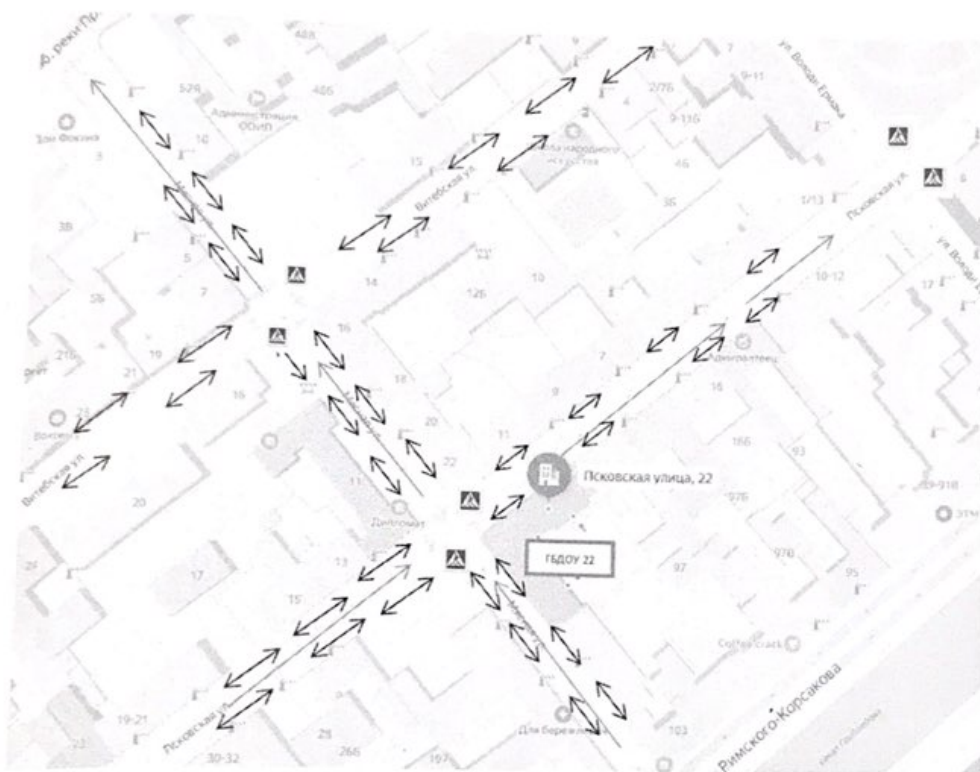

Телефон доверия: 573-21-81

ГУМЧСРФ по СПб Дежурная группа: 718-26-00

Дежурная часть УМВД по Адмиралтейскому району Санкт-Петербурга: 573-01-20

План-схема района расположения ДОУ, пути движения транспортных средств и детей (обучающихся)

Основная площадка